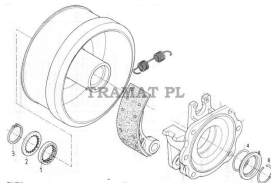

URSUS 4011, 350, 355, 360 > FREINS

## RONDELLE

Nazwa produktu: RONDELLE

Model produktu: 54510345

URSUS 350/355/360 NO 4