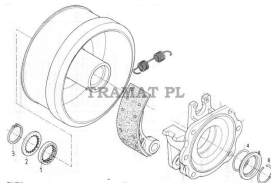

URSUS 4011, 350, 355, 360 > FREINS

RONDELLE

Nazwa produktu: RONDELLE

Model produktu: 50526040

URSUS 350/355/360 NO 5