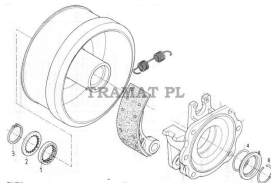

URSUS 4011, 350, 355, 360 > FREINS

RONDELLE Sp

Nazwa produktu: RONDELLE Sp

Model produktu: 5042608

URSUS 350/355/360 NO 2
