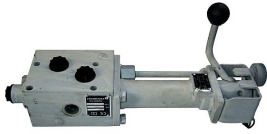

URSUS 325, 328, 330 , 335 > RELEVAGE

DISTRIBUTEUR

Nazwa produktu: DISTRIBUTEUR

Model produktu: 42371011

URSUS 325/328/330/335
