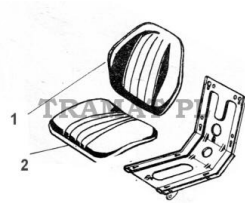

ZETOR 2011->11641 > CABINE & CARROSSERIE

COUSSINE DE SIEGE

Nazwa produktu: COUSSINE DE SIEGE

Model produktu: 59115429

ZETORS 5211-7745 TEXTIL NO 2