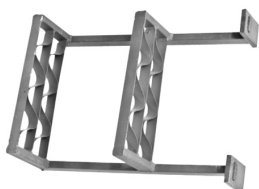

ZETOR 2011->11641 > CABINE & CARROSSERIE

## MARCHE DE CABINE G.

Nazwa produktu: MARCHE DE CABINE G.

Model produktu: 60118410

ZETOR 5211-7745