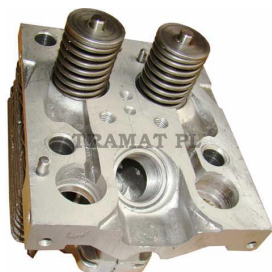

AVTO T25/25A/T40/T40S > MOTEUR

## CULASSE CPL

Nazwa produktu: CULASSE CPL

Model produktu: D37M1003012B

AVTO T25/T40