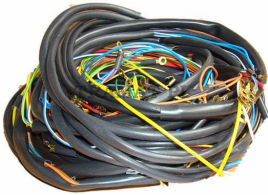

AVTO T25/25A/T40/T40S > ELECTTRICITE

MANCHE DE C

Nazwa produktu: MANCHE DE C

Model produktu: T3048056

AVTO T25 manche complet
