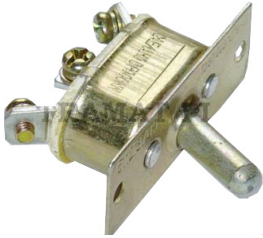

AVTO T25/25A/T40/T40S > ELECTTRICITE

INTERRUPTEUR

Nazwa produktu: INTERRUPTEUR

Model produktu: WK57

INTERRUPTEUR