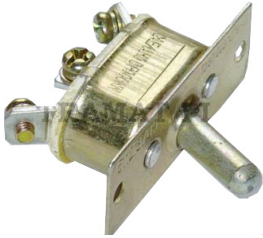

AVTO T25/25A/T40/T40S > ELECTTRICITE

## INTERRUPTEUR

Nazwa produktu: INTERRUPTEUR

Model produktu: WK57

INTERRUPTEUR