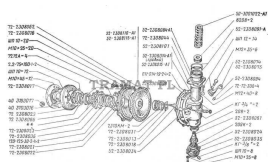

AVTO BELARUS MTZ 50/80/920/1025/1220 > DIRECTION & TRAIN, PONT AVANT

CAS DROITE

Nazwa produktu: CAS DROITE

Model produktu: 522308014A1

BEALRUS MTZ TOUS MODELES ref 52-2308014-A1