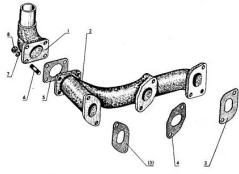

AVTO BELARUS MTZ 50/80/920/1025/1220 > MOTEUR

COUDE

Nazwa produktu: COUDE
Model produktu: 501008021B

BELARUS/MTZ no 1