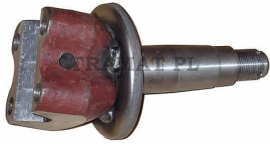

URSUS 4011, 350, 355, 360 > DIRECTION & TRAIN, PONT AVANT

FUSEE

Nazwa produktu: FUSEE

Model produktu: 50436451

URSUS 4011/350/355/360 TAILE JANTE 18"
