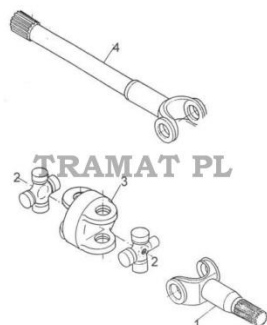

URSUS Massey Ferguson 235/255 > DIRECTION & TRAIN, PONT AVANT

## FOURCHE DROITE

Nazwa produktu: FOURCHE DROITE

Model produktu: 7001 764M1

URSUS 3514-5314 NO 4