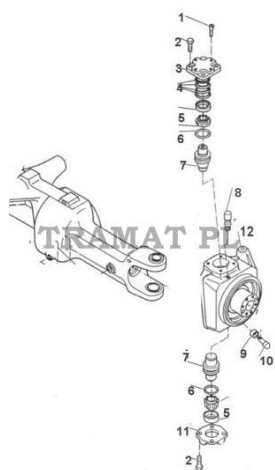

URSUS Massey Ferguson 235/255 > DIRECTION & TRAIN, PONT AVANT

BOULON

Nazwa produktu: BOULON

Model produktu: 3426 886 M1

URSUS 3514->5314 NO 10