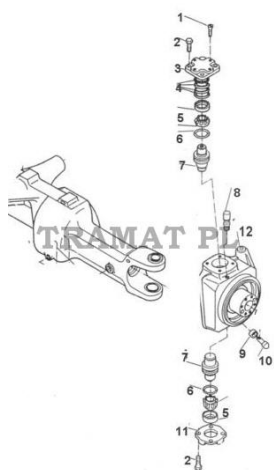

URSUS Massey Ferguson 235/255 > DIRECTION & TRAIN, PONT AVANT

## COUVERCLE

Nazwa produktu: COUVERCLE

Model produktu: 3426 330M1

URSUS 3514->5314 NO 11