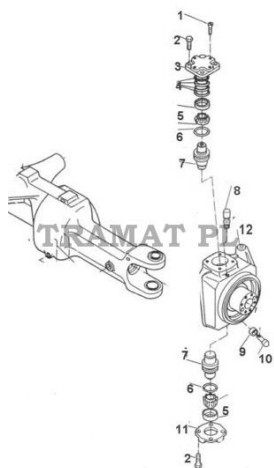

URSUS Massey Ferguson 235/255 > DIRECTION & TRAIN, PONT AVANT

COUVERCLE

Nazwa produktu: COUVERCLE

Model produktu: 3426 457M1

URSUS 3514->5314 NO 3