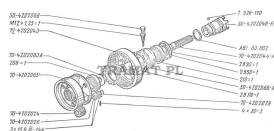

AVTO BELARUS MTZ 50/80/920/1025/1220 > PDF & ATELAGE

GALET PDF

Nazwa produktu: GALET PDF

Model produktu: 4.10.1930

AVTO BELARUS MTZ 80/82/920/950