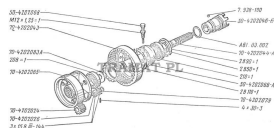

## AIGUILLE PDF

Nazwa produktu: AIGUILLE PDF

Model produktu: 3X15,8

AVTO BELARUS MTZ 80/82/920/950