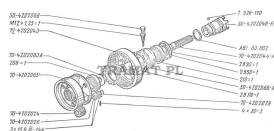

AVTO BELARUS MTZ 50/80/920/1025/1220 > PDF & ATELAGE

ROULEMENT PDF

Nazwa produktu: ROULEMENT PDF

Model produktu: 208

AVTO BELARUS MTZ 80/82/920/950