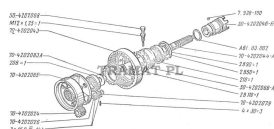

AVTO BELARUS MTZ 50/80/920/1025/1220 > PDF & ATELAGE

DOUILLE PDF

Nazwa produktu: DOUILLE PDF

Model produktu: 704202079

AVTO BELARUS MTZ 80/82/920/950