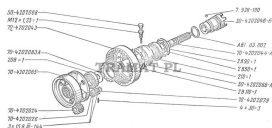

AVTO BELARUS MTZ 50/80/920/1025/1220 > PDF & ATELAGE

SATELITE PDF

Nazwa produktu: SATELITE PDF

Model produktu: 704202024

AVTO BELARUS MTZ 80/82/920/950