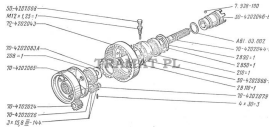

AVTO BELARUS MTZ 50/80/920/1025/1220 > PDF & ATELAGE

TAMBOUR PDF

Nazwa produktu: TAMBOUR PDF

Model produktu: 704202065

AVTO BELARUS MTZ 80/82/920/950