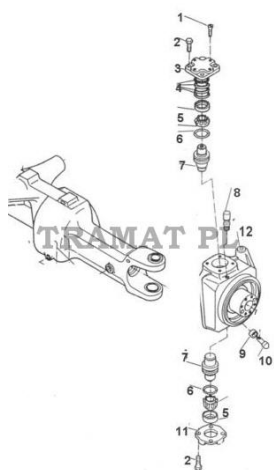

URSUS Massey Ferguson 235/255 > DIRECTION & TRAIN, PONT AVANT

PIN

Nazwa produktu: PIN

Model produktu: 3426 523M1

URSUS 3514->5314 NO 7