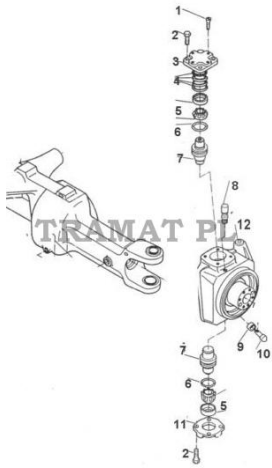

URSUS Massey Ferguson 235/255 > DIRECTION & TRAIN, PONT AVANT

CALES

Nazwa produktu: CALES

Model produktu: 3426 233M1

URSUS 3514->5314 NO 4