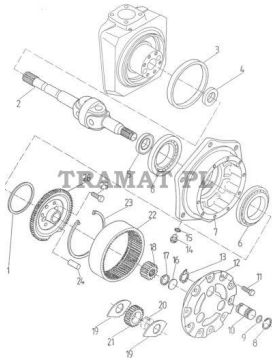

URSUS Massey Ferguson 235/255 > DIRECTION & TRAIN, PONT AVANT

PIGNON

Nazwa produktu: PIGNON

Model produktu: 3426 729 M1

URSUS 3514->5314 NO 21