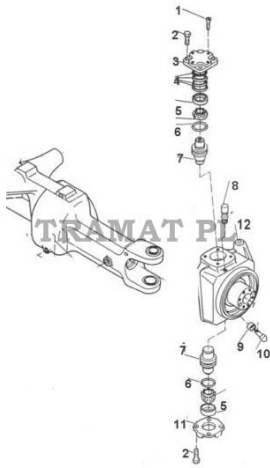

URSUS Massey Ferguson 235/255 > DIRECTION & TRAIN, PONT AVANT

BOULON

Nazwa produktu: BOULON

Model produktu: 54210799

URSUS 3514->5314 NO 2