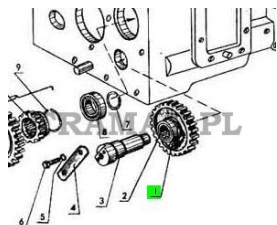

AVTO BELARUS MTZ 50/80/920/1025/1220 > BOITE VITESE & PONTES

PGNON

Nazwa produktu: PGNON

Model produktu: 701701082

BELARUS / MTZ 80,82,900/920,950 Inverser intern