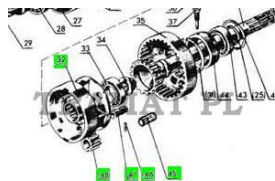

AVTO BELARUS MTZ 50/80/920/1025/1220 > PDF & ATELAGE

PORTEUR PDF

Nazwa produktu: PORTEUR PDF

Model produktu: 704202060

BELARUS/MTZ 80/82 Bin satellites puissance de FORCE.