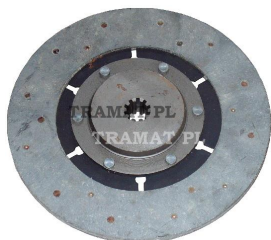

AVTO T25/25A/T40/T40S > EMBRAYAGE

## DISQUE D-EMBRAYAGE avancement

Nazwa produktu: DISQUE D-EMBRAYAGE avancement

Model produktu: T251601130

AVTO T40 tous modeles avec disque diam 300mm 10 dents