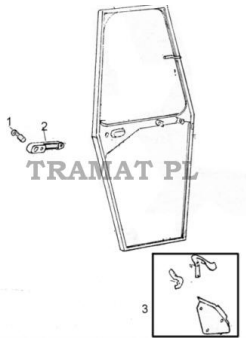

ZETOR 2011->11641 > CABINE & CARROSSERIE

Serrure avec cl

Nazwa produktu: Serrure avec cl

Model produktu: 59117717

MANCHE portes de la cabine NO1