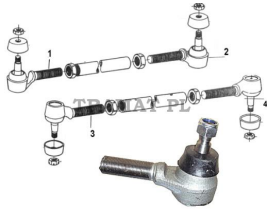

URSUS GC385->1614 ZETOR 8011 ->16245 > DIRECTION & TRAIN, PONT AVANT

ROTULE DIRECTION droite

Nazwa produktu: ROTULE DIRECTION droite

Model produktu: 83221029

URSUS 385->1634

No 3 tous modeles 4WD