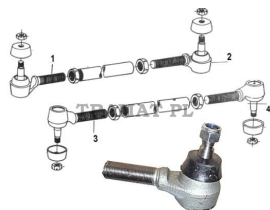

URSUS GC385->1614 ZETOR 8011 ->16245 > DIRECTION & TRAIN, PONT AVANT

ROTULE DIRECTION GAUCHE

Nazwa produktu: ROTULE DIRECTION GAUCHE

Model produktu: 83221119

URSUS 385, 914-1634

No 2 tous modeles 4WD