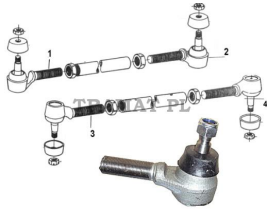

URSUS GC385->1614 ZETOR 8011 ->16245 > DIRECTION & TRAIN, PONT AVANT

ROTULE DIRECTION GAUCHE

Nazwa produktu: ROTULE DIRECTION GAUCHE

Model produktu: 83221039

URSUS 385, 914-1634

No 4 tous modeles 4WD