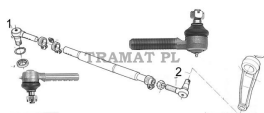

URSUS 4011, 350, 355, 360 > DIRECTION & TRAIN, PONT AVANT

ROTULE DIRECTION

Nazwa produktu: ROTULE DIRECTION

Model produktu: 46635070

URSUS 4011/350/355/360

NO 2 SUR LE SCHEMA
