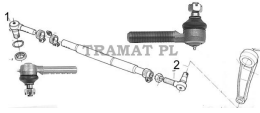

URSUS 4011, 350, 355, 360 > DIRECTION & TRAIN, PONT AVANT

ROTULE DIRECTION

Nazwa produktu: ROTULE DIRECTION

Model produktu: 50635680

URSUS 4011/350/355/360

NO 1 SUR LE SCHEMA
