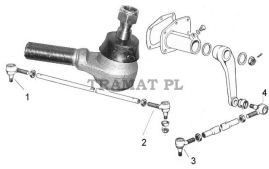

ZETOR 2011->11641 > DIRECTION & TRAIN, PONT AVANT

ROTULE DIRECTION

Nazwa produktu: ROTULE DIRECTION

Model produktu: 67453520

ZETOR

5245,6045,6245,7045,7245,7745

NO 2 ON THE DRAWING

all models 4WD