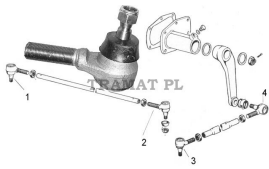

ZETOR 2011->11641 > DIRECTION & TRAIN, PONT AVANT

ROTULE DIRECTION

Nazwa produktu: ROTULE DIRECTION

Model produktu: 67453503

ZETOR

5245,6045,6245,7045,7245,7745

NO3 ON THE DRAWING

all models 4WD