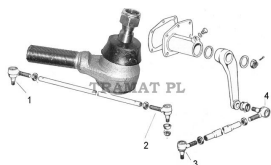

ZETOR 2011->11641 > DIRECTION & TRAIN, PONT AVANT

ROTULE DIRECTION

Nazwa produktu: ROTULE DIRECTION

Model produktu: 67453504

ZETOR

5245,6045,6245,7045,7245,7745

NO 4 SUR LE SCHEMA

TOUS modelEs 4WD