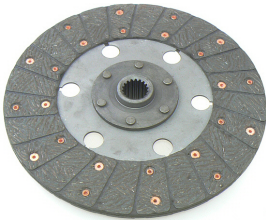

ZETOR 2011->11641 > EMBRAYAGE

## DISQUE D-EMBRAYAGE Avan.

Nazwa produktu: DISQUE D-EMBRAYAGE Avan.

Model produktu: 70011186

ZETOR 280mm 18 cannelures440, 5211, 5245, 7711,  
7745

5511,5545,  
5611,5645,  
5647  
5711,5718,5745,  
5748. 6711, 6718