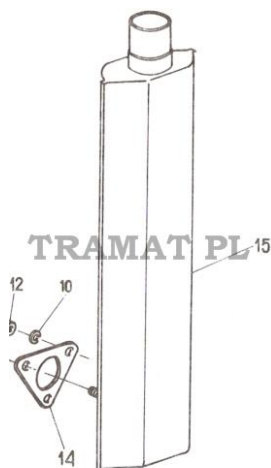

URSUS GC385->1614 ZETOR 8011 ->16245 > MOTEUR

## SILENCIEUX

Nazwa produktu: SILENCIEUX

Model produktu: 87014020

URSUS912,914,1222,1224 ZETOR8111, 8145, 12111, 12145,8211, 8245, 11211, 11245,12211,122451670mm