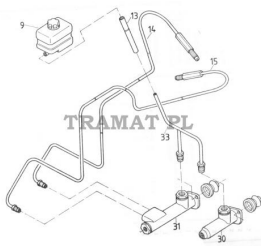

## TUYAU DE FREIN

Nazwa produktu: TUYAU DE FREIN

Model produktu: 37112607

ZETOR 4511/4911/5911 NO 33