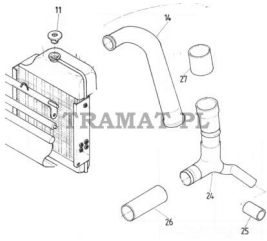

URSUS GC385->1614 ZETOR 8011 ->16245 > REFROIDISSEMENT

## DURITE EAU

Nazwa produktu: DURITE EAU

Model produktu: 89013002

URSUS 912/914/1012/1014/1222/1224/1614 934->1634 ZETOR 10145->16145 - no  
26 sur le sch