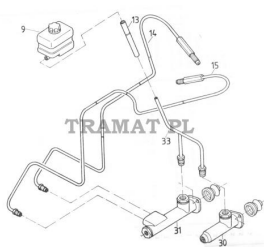

URSUS 4011, 350, 355, 360 > FREINS

## TUYAU DE FREIN DROITE

Nazwa produktu: TUYAU DE FREIN DROITE

Model produktu: 46626091

URSUS 4011 350/355/360 no14