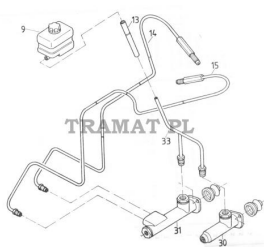

ZETOR 2011->11641 > FREINS

TUYAU DE FREIN GAUCHE

Nazwa produktu: TUYAU DE FREIN GAUCHE

Model produktu: 37112604

ZETOR 5911 4511/4911/5911 NO 15