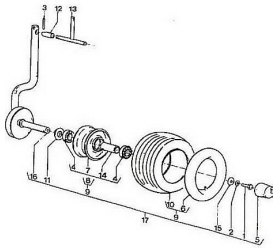

MESKO Faneur Andaineur PZ300, Z275

ROUE

Nazwa produktu: ROUE

Model produktu: THA 008

Strela PZ 300 Mesko Z-275 Rateaux-faneurs a foin. Pieces d'origine.. no 9