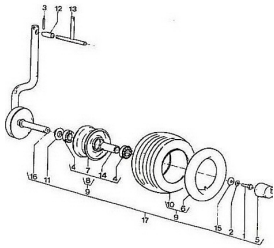

MESKO Faneur Andaineur PZ300, Z275

## ROUE

Nazwa produktu: ROUE

Model produktu: THA 008

Strela PZ 300 Mesko Z-275 Rateaux-faneurs a foin. Pieces d'origine.. no 9