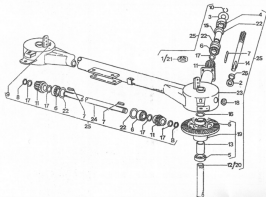

MESKO Faneur Andaineur PZ300, Z275

ECROU gauche

Nazwa produktu: ECROU gauche

Model produktu: TH141V

Strela PZ 300 Mesko Z-275 Rateaux-faneurs a foin. Pieces d'origine.. no 1