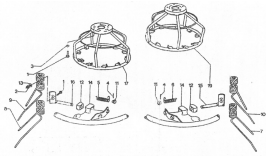

MESKO Faneur Andaineur PZ300, Z275

ROTOR cpl GAUCHE

Nazwa produktu: ROTOR cpl GAUCHE

Model produktu: TH00203

Strela PZ 300 Mesko Z-275 Rateaux-faneurs a foin. Pieces d'origine..