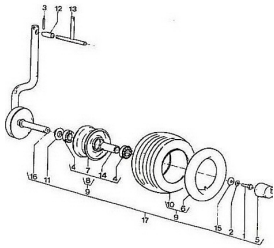

MESKO Faneur Andaineur PZ300, Z275

ROUE

Nazwa produktu: ROUE

Model produktu: TH00188A

Strela PZ 300 Mesko Z-275 Rateaux-faneurs a foin. Pieces d'origine..