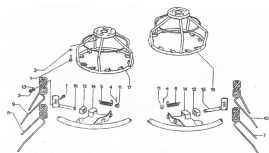

MESKO Faneur Andaineur PZ300, Z275

DENT large droit

Nazwa produktu: DENT large droit

Model produktu: PZ 111

Strela PZ 300 Mesko Z-275 Rateaux-faneurs a foin. Pieces d'origine.. no 10