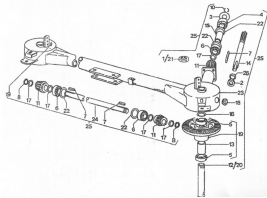

MESKO Faneur Andaineur PZ300, Z275

COUVERCLE

Nazwa produktu: COUVERCLE

Model produktu: MT 365V

Strela PZ 300 Mesko Z-275 Rateaux-faneurs a foin. Pieces d'origine.. no 3